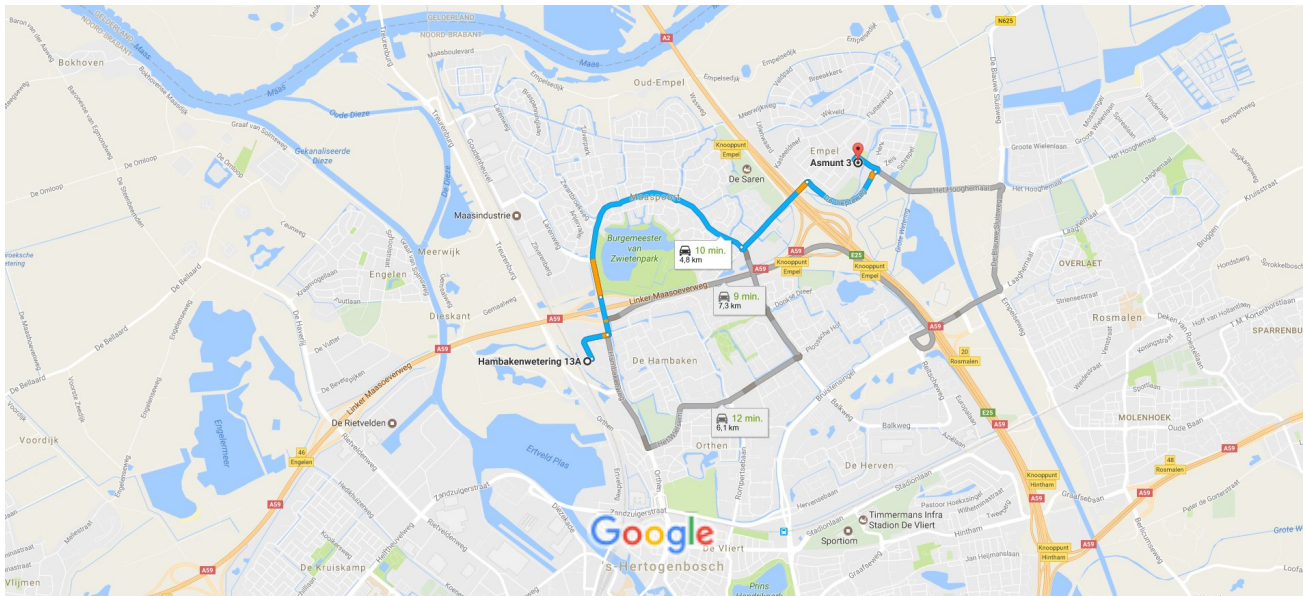

Hambakenwetering 13A naar Asmunt 3,
Den Bosch

Auto 4,8 km, 10 min.

Sociaal Cultureel centrum d'n As

Kaartgegevens ©2017 Google 500 m

Hambakenwetering 13A

5231 DD 's-Hertogenbosch

- ↑ 1. Vertrek in noordwestelijke richting op de Hambakenwetering
400 m
 - ↶ 2. Sla linksaf naar de Hambakenweg
350 m
 - ↑ 3. Ga rechtdoor op de Maaspoortweg
2,2 km
 - 📍 4. Neem op de rotonde de 3e afslag naar de Burgemeesters Godschalxstraat
850 m
 - 📍 5. Neem op de rotonde de 1ste afslag naar de De Diepteweg
800 m
 - 📍 6. Neem op de rotonde de 3e afslag naar de Empelseweg
250 m
 - ↶ 7. Sla linksaf naar de Asmunt
 - 📘 Je vindt je bestemming links
- 37 m

Asmunt 3

5236 AS 's-Hertogenbosch

Deze aanwijzingen zijn alleen bedoeld om je reis te plannen. De omstandigheden op de weg kunnen als gevolg van wegwerkzaamheden, verkeersdrukte, het weer

of andere situaties afwijken van het resultaat op de kaart. Houd daar bij het plannen van je reis rekening mee. En niet rechts inhalen of bumperkleven!